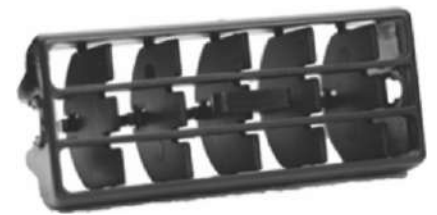

Santana 91/99

Quantum 92/99

Difusor de Ar (Lateral)

AP 1221 Preto

UP (Lateral) 14/21 /
Amarok (Central / Lateral) 13/16

Difusor de Ar LD / LE

AP 1644 Preto c/ aro e botão preto

AP 1645 Preto c/ aro e botão branco

AP 1646 Preto c/ aro e botão prata

AP 1647 Preto c/ aro e botão vermelho

AP 1648 Preto c/ aro e botão amarelo

AP 1649 Preto c/ aro e botão cromado

AP 1650 Preto c/ aro e botão azul