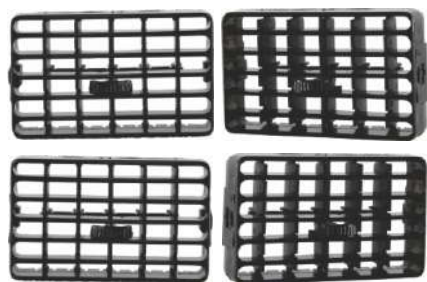

Palio G1 / Palio 96/00 / Young 01/03
Strada 98/01 / Siena / Weekend 97/00

Difusor de Ar Central

AP 1502 LD Preto

AP 1503 LE Preto