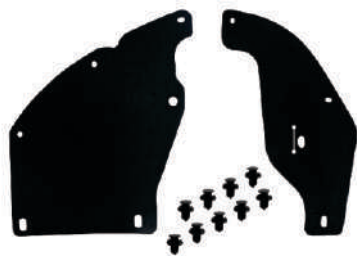

LINHA PESADA

MITSUBISHI

L200 Triton - Pajero Dakar 2008/2016

Guarda Pó Caixa de Rodas Para-barro Dianteiro *Acompanha Grampos de Fixação. *Obs.: Peça com malha de reforço, mais resistente que a original

AP 1757 Kit Lado Esquerdo + Grampos