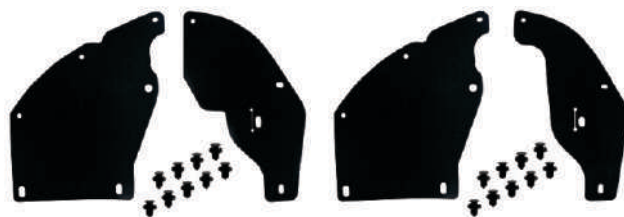

L200 Triton - Pajero Dakar 2008/2016
Guarda Pó Caixa de Rodas Parabarro Dianteiro - Acompanha Grampos de Fixação *Obs.: PEÇA COM MALHA DE REFORÇO, MAIS RESISTENTE QUE A ORIGINAL*
AP 1759 Kit Completo - Lado Direito e Lado Esquerdo + Grampos

TOYOTA

Corolla 14/...
Extensão Para-Barro Dianteiro
AP 1413 LE
AP 1414 LD

Corolla 14/...
Extensão / Tampa da Caixa Para-Barro Traseiro
AP 1415 LE
AP 1416 LD