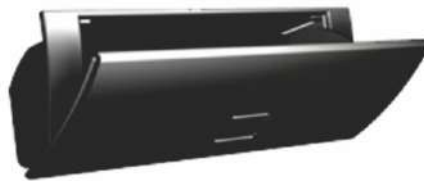

OMEGA/SUPREMA 92/98
Nº Original 90.309.077

Porta Objeto/Moedas COM CUBA
REMOVÍVEL PARA LIMPEZA

AP 542