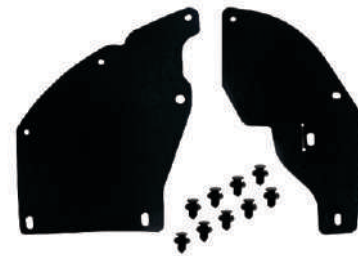

L200 Triton - Pajero Dakar 2008/2016

Guarda Pó Caixa de Rodas Para-barro Dianteiro *Acompanha Grampos de Fixação. *Obs.: Peça com malha de reforço, mais resistente que a original

AP 1758 Kit Lado Direito + Grampos