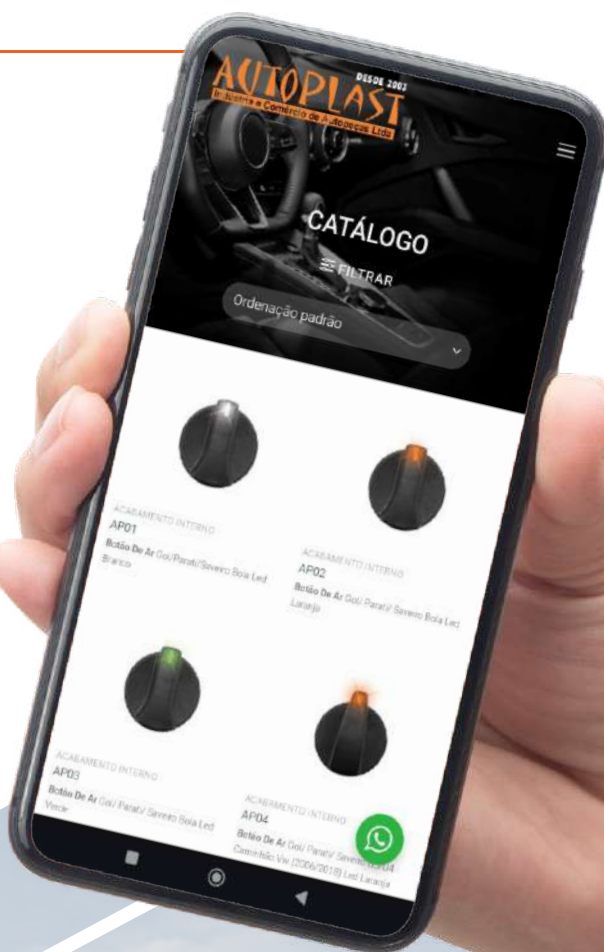

Aumente seu portfólio

Conheça nossa linha completa de produtos

VW

**Gol / Saveiro /
Voyage G5 03/11**

Puxador Interno da Porta
Traseira (com vidro elétrico)

- AP 978 LD - Cinza
- AP 977 LE - Cinza
- AP 982 LD - Preto
- AP 981 LE - Preto