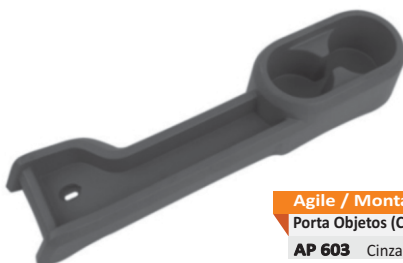

AP 1907 GRAFITE

GM

Celta 01/16, Prisma 07/12

Porta Objetos (Copos)

AP 601 Cinza

AP 602 Grafite

Agile / Montana

Porta Objetos (Copos)